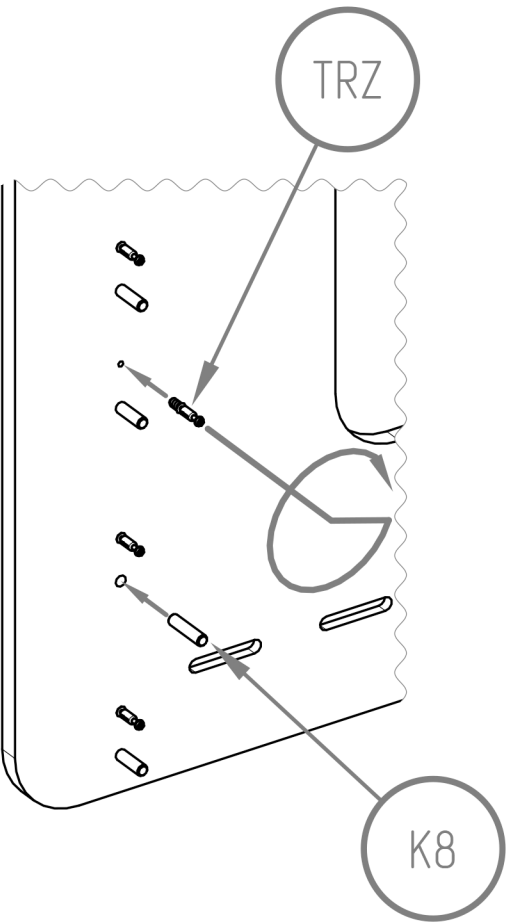

Návod na montáž

Patrová postel KOSMOS edge

Úřad vlády České republiky
 Ministerstvo vnitra
 Městský úřad Praha 4

BGT	x1
BGP	x1
BDT	x1
BDP	x1
NP	x2
NL	x2

Šrouby	
Mi	x84
TRZ	x84
K8	x84
S50	x20
W25	x24

BKP	x4
BKO	x4
DR	x2
LKS*	x6/x8
LDS	x8
SCH	x3
ST	x24-32

K8

TRZ

BDP

K8
M8x35

TRZ
M5x35

TRZ M5x35

K8 M8x35

Mi

Mi

Mi

S50 M6x50

W25 M4x25

Důležité!

Nainstalujte plastové krytky před montáží ST pružinové lamely k rámu postele.