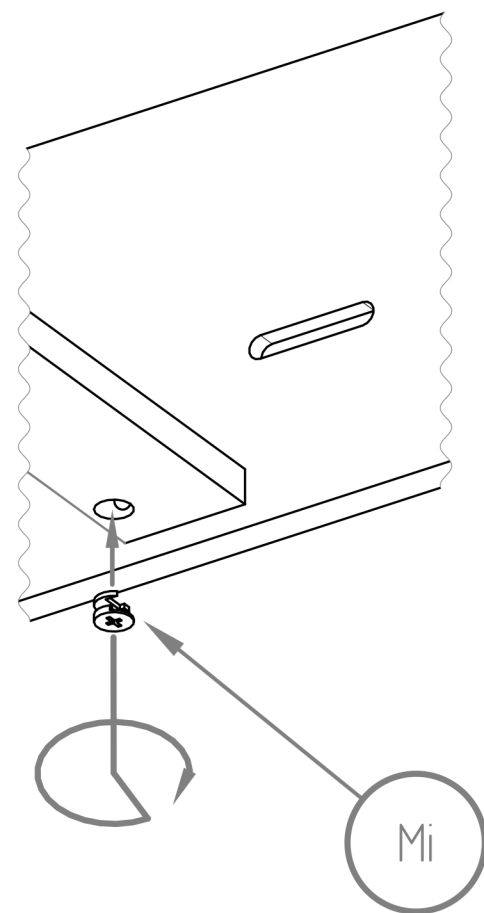

Návod na montáž

Patrová postel KOSMOS edge

Úřad vlády České republiky
 Ministerstvo vnitra
 Městský úřad Praha 4

BGT	x1
BGP	x1
BDT	x1
BDP	x1
NP	x2
NL	x2

Šrouby	
Mi	x84
TRZ	x84
K8	x84
S50	x20
W25	x24

BKP	x4
BKO	x4
DR	x2
LKS*	x6/x8
LDS	x8
SCH	x3
ST	x24-32

* 8x LKS - pouze pro velikost 100 cm

BDT

K8

TRZ

K8 M8x35

TRZ M5x35

TRZ M5x35

K8 M8x35

TRZ
M5x35

K8
M8x35

Mi

BKP

BKP

BKO

BKO

Mi