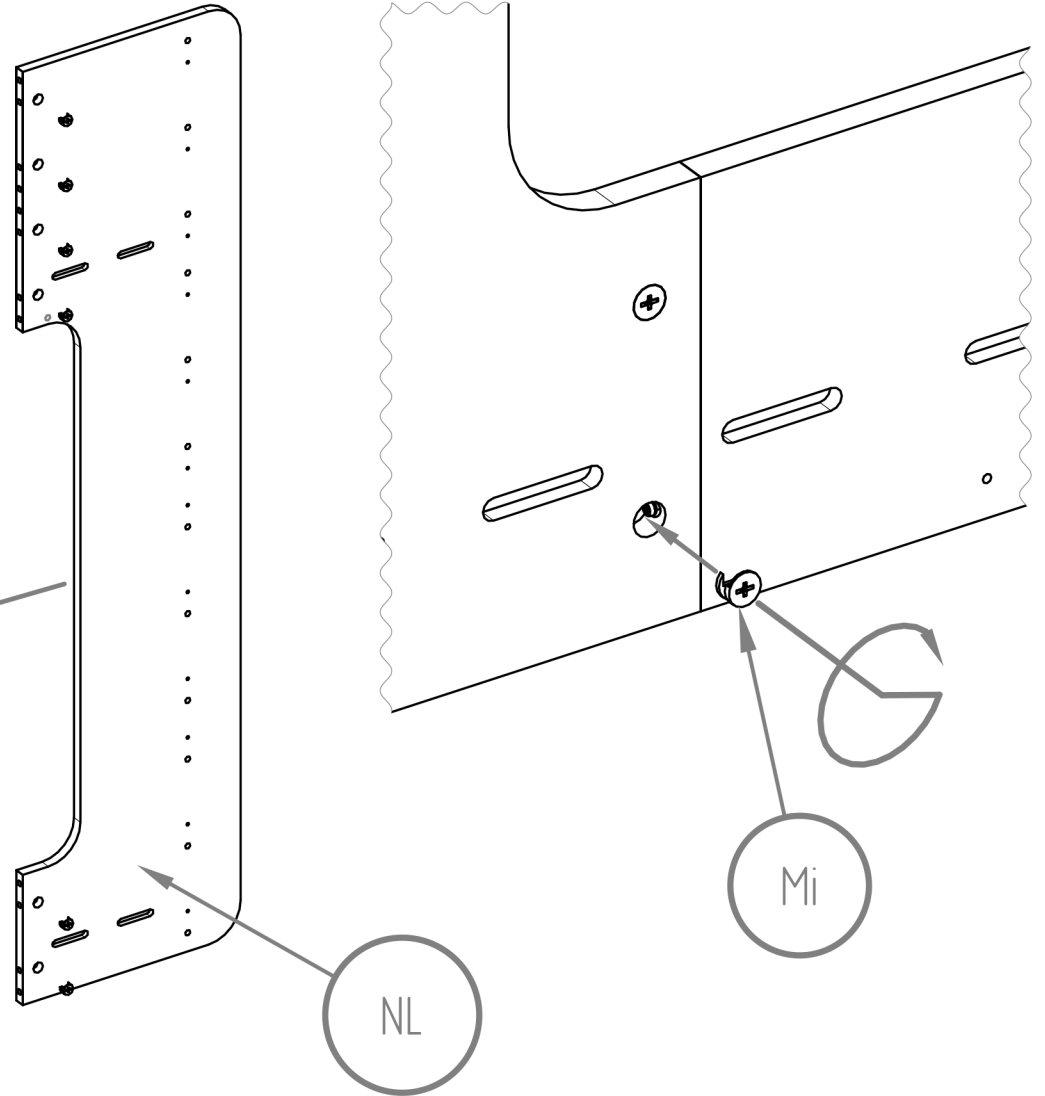

Návod na montáž

Patrová postel KOSMOS edge

Úřad vlády České republiky
 Ministerstvo vnitra
 Městský úřad Praha 4

BGT	x1
BGP	x1
BDT	x1
BDP	x1
NP	x2
NL	x2

Šrouby	
Mi	x84
TRZ	x84
K8	x84
S50	x20
W25	x24

BKP	x4
BKO	x4
DR	x2
LKS*	x6/x8
LDS	x8
SCH	x3
ST	x24-32

* 8x LKS - pouze pro velikost 100 cm

BDT

K8

TRZ

K8 M8x35

TRZ M5x35

TRZ M5x35

K8 M8x35

TRZ
M5x35

K8
M8x35

Mi

BKP

BKP

BKO

BKO

Mi