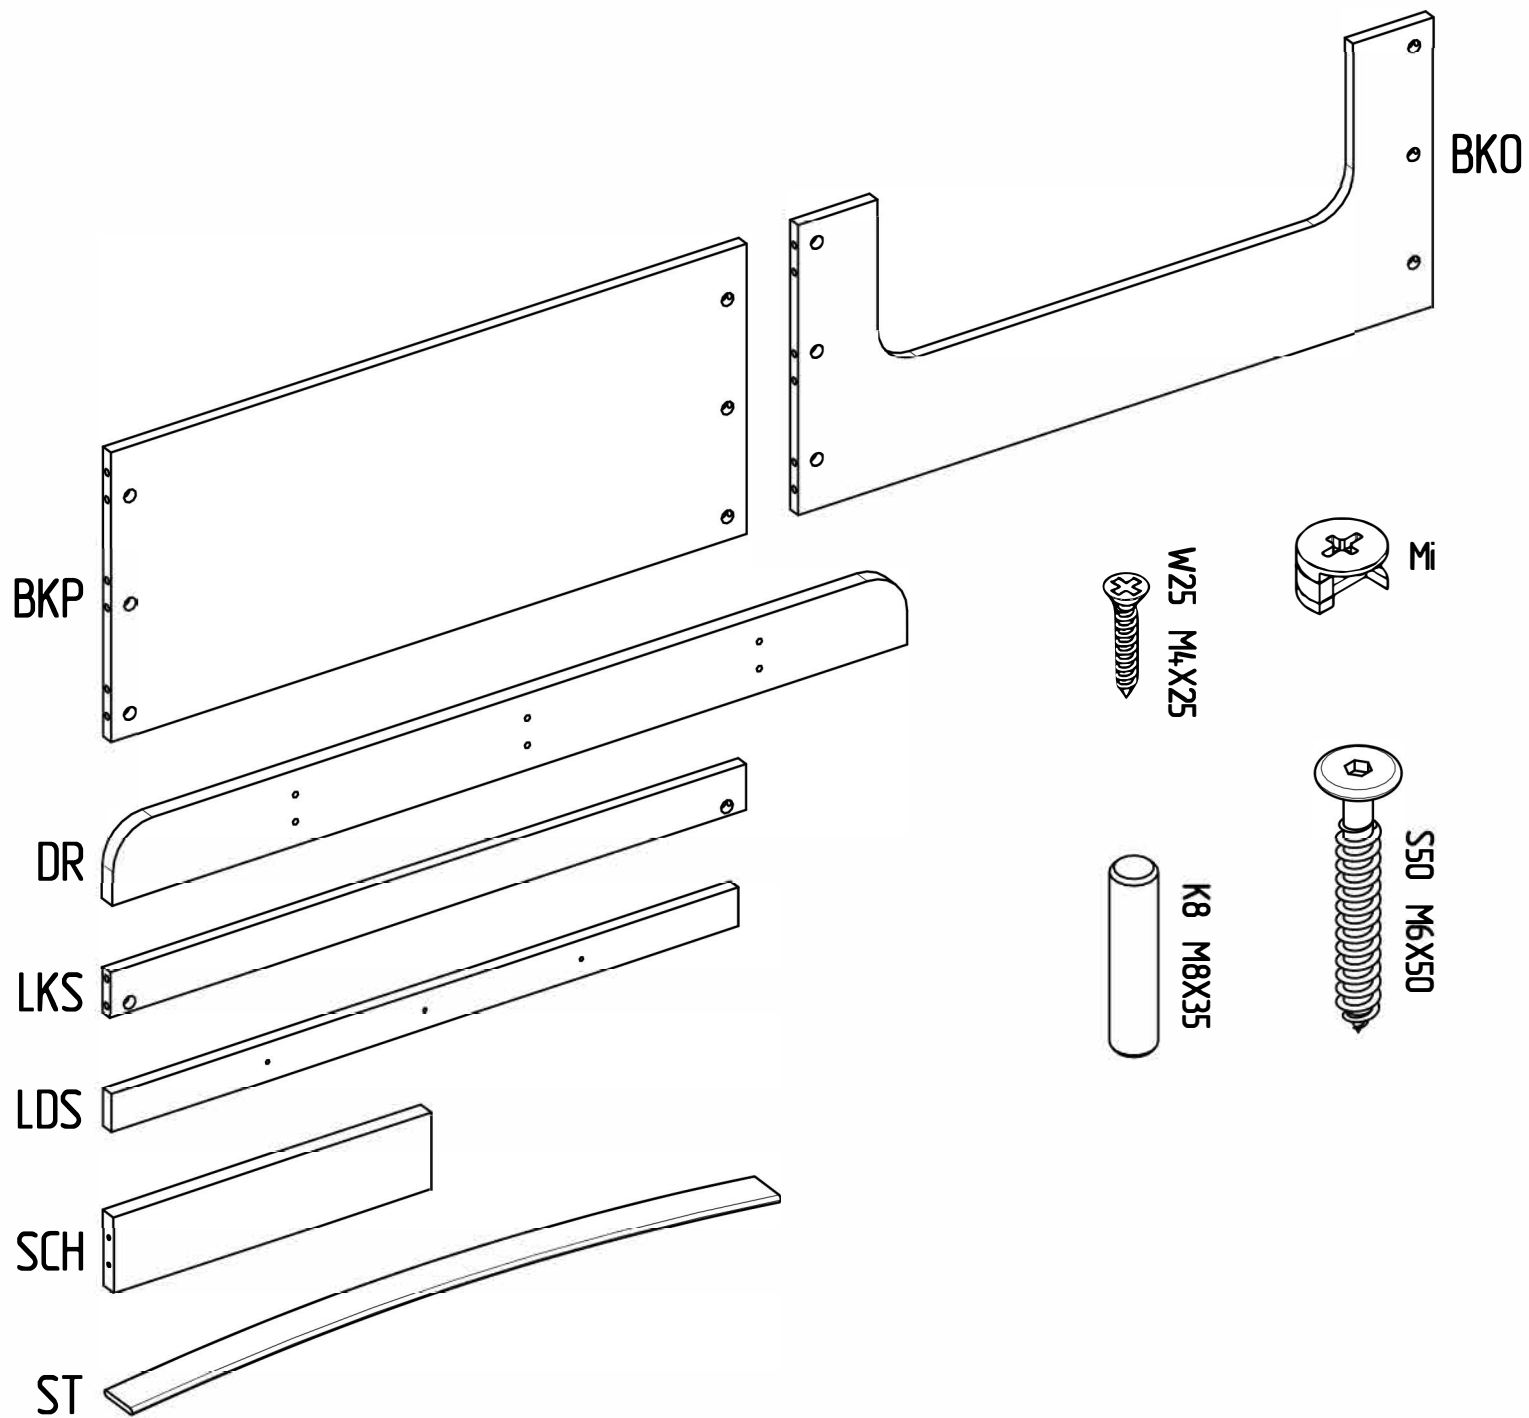

Návod na montáž

Patrová postel KOSMOS edge

Úřad vlády České republiky
 Ministerstvo vnitra
 Městský úřad Praha 4

BGT	x1
BGP	x1
BDT	x1
BDP	x1
NP	x2
NL	x2

Šrouby	
Mi	x84
TRZ	x84
K8	x84
S50	x20
W25	x24

BKP	x4
BKO	x4
DR	x2
LKS*	x6/x8
LDS	x8
SCH	x3
ST	x24-32

* 8x LKS - pouze pro velikost 100 cm

BDT

K8

TRZ

K8 M8x35

TRZ M5x35

TRZ M5x35

K8 M8x35

TRZ
M5x35

K8
M8x35

Mi

BKP

BKP

BKO

BKO

Mi

Mi

Mi

S50 M6x50

W25 M4x25

Důležité!

Nainstalujte plastové krytky před montáží ST pružinové lamely k rámu postele.