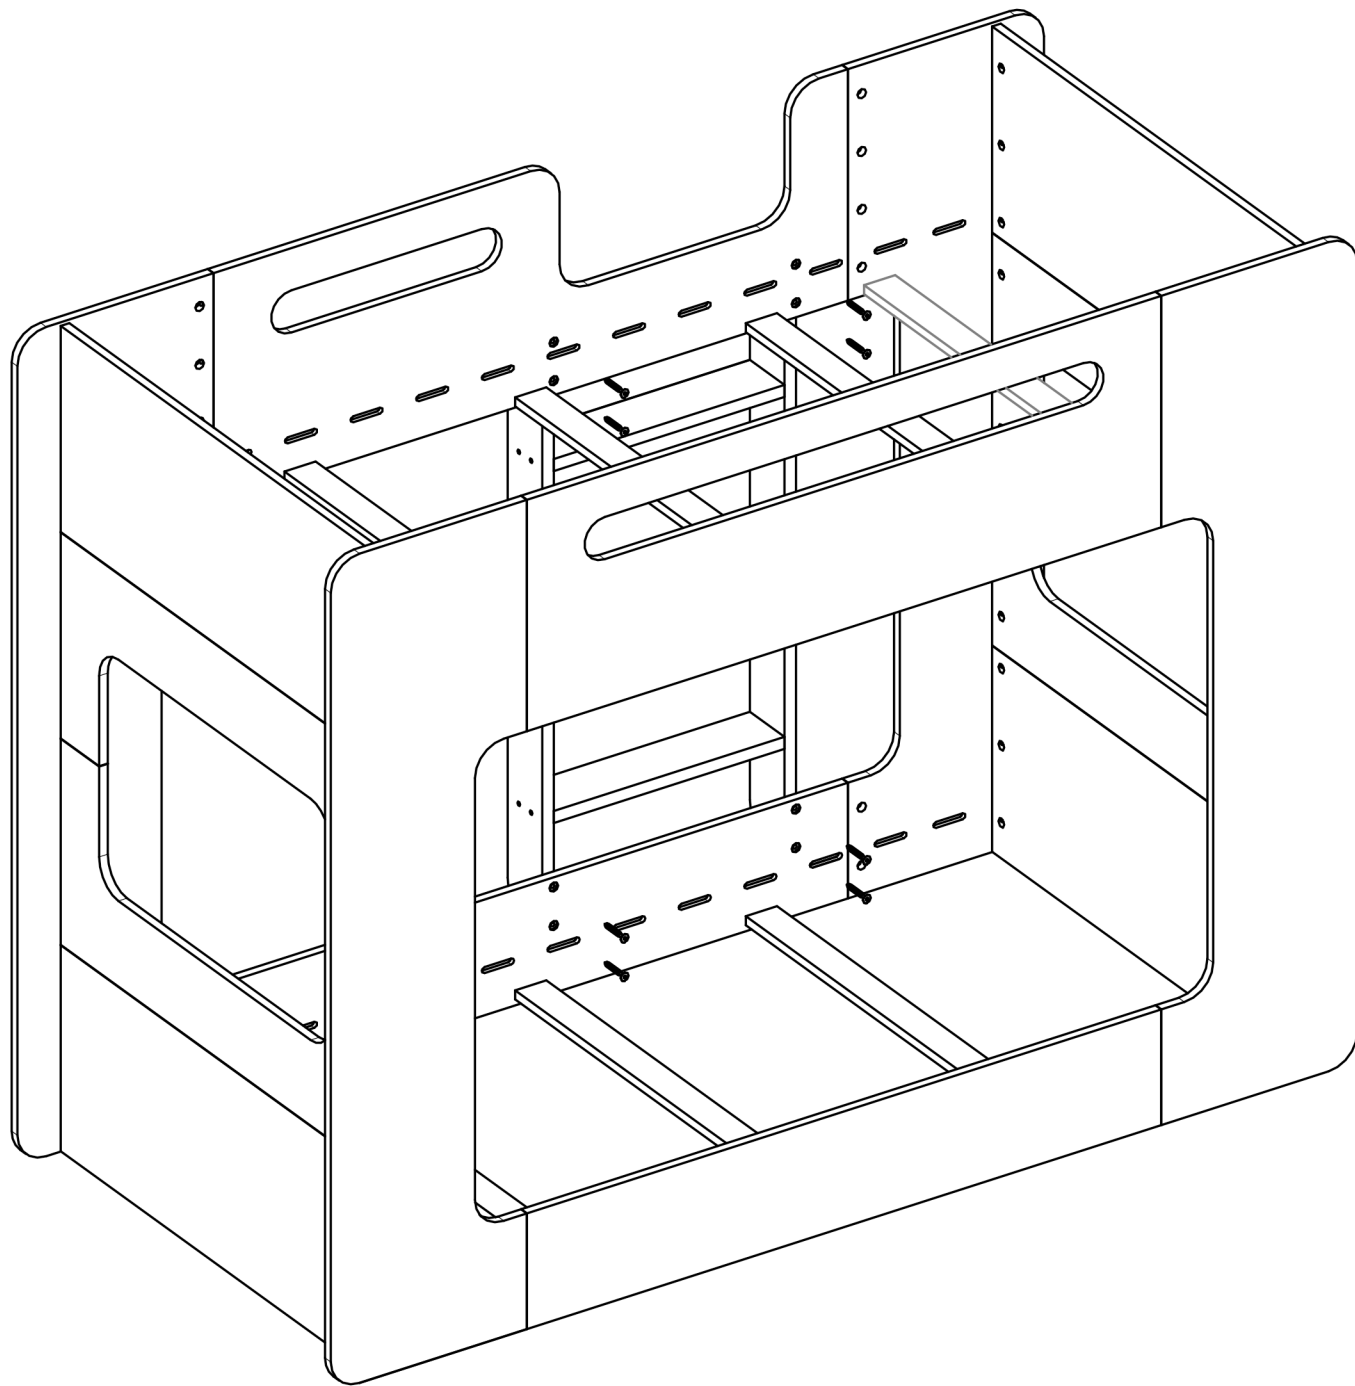

Mi

Mi

S50 M6x50

W25 M4x25

Důležité!

Nainstalujte plastové krytky před montáží ST pružinové lamely k rámu postele.