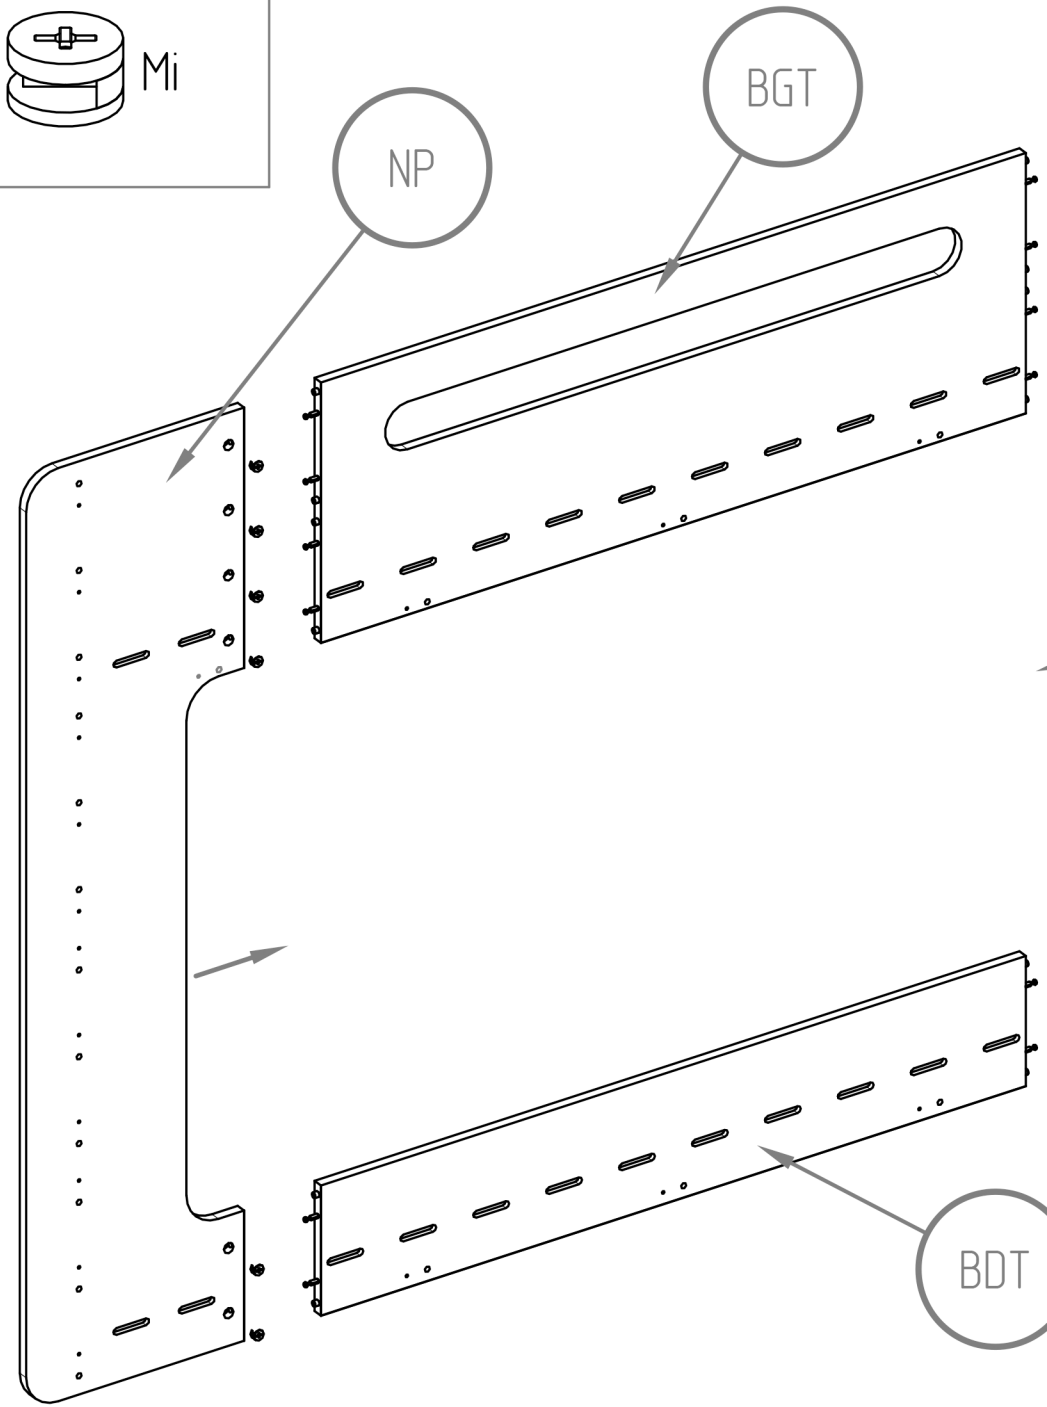

Návod na montáž

Patrová postel KOSMOS edge

Úřad vlády České republiky
 Ministerstvo vnitra
 Městský úřad Praha 4

BGT	x1
BGP	x1
BDT	x1
BDP	x1
NP	x2
NL	x2

Šrouby	
Mi	x84
TRZ	x84
K8	x84
S50	x20
W25	x24

BKP	x4
BKO	x4
DR	x2
LKS*	x6/x8
LDS	x8
SCH	x3
ST	x24-32

* 8x LKS - pouze pro velikost 100 cm

BDT

K8

TRZ

K8 M8x35

TRZ M5x35

TRZ M5x35

K8 M8x35