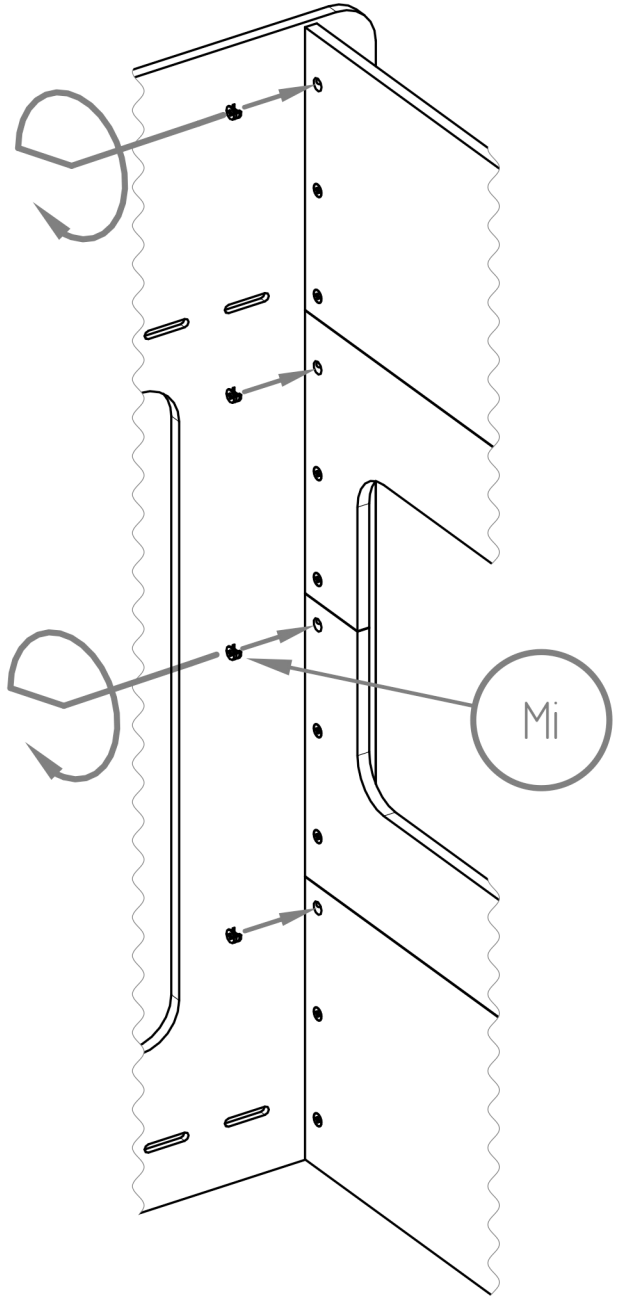

Návod na montáž

Patrová postel KOSMOS edge

Úřad vlády České republiky
 Ministerstvo vnitra
 Městský úřad Praha 4

BGT	x1
BGP	x1
BDT	x1
BDP	x1
NP	x2
NL	x2

Šrouby	
Mi	x84
TRZ	x84
K8	x84
S50	x20
W25	x24

BKP	x4
BKO	x4
DR	x2
LKS*	x6/x8
LDS	x8
SCH	x3
ST	x24-32

* 8x LKS - pouze pro velikost 100 cm

BDT

K8

TRZ

K8 M8x35

TRZ M5x35

TRZ M5x35

K8 M8x35

TRZ
M5x35

K8
M8x35

Mi

BKP

BKP

BKO

BKO

Mi

Mi

Mi

S50 M6x50

W25 M4x25

Důležité!

Nainstalujte plastové krytky před montáží ST pružinové lamely k rámu postele.