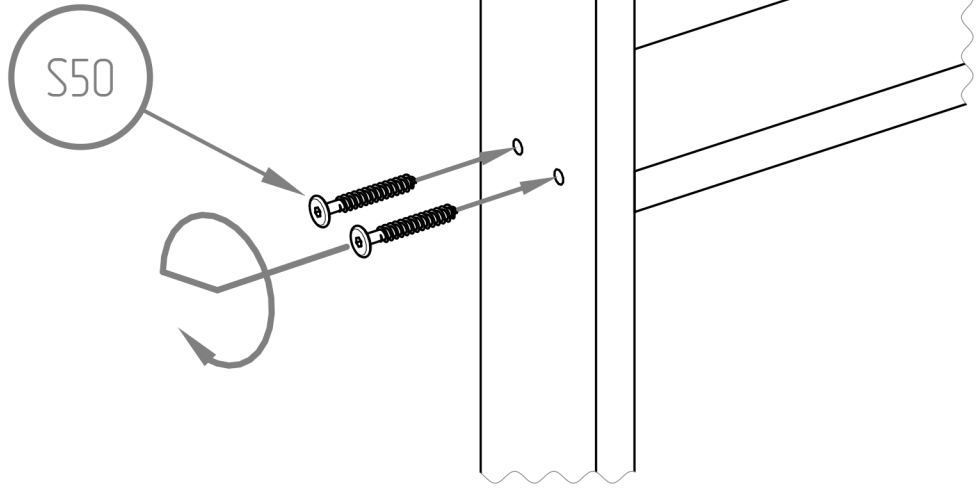

K8

TRZ

BDP

K8
M8x35

TRZ
M5x35

TRZ M5x35

K8 M8x35

Mi

Mi

Mi

S50 M6x50

W25 M4x25

Důležité!

Nainstalujte plastové krytky před montáží ST pružinové lamely k rámu postele.