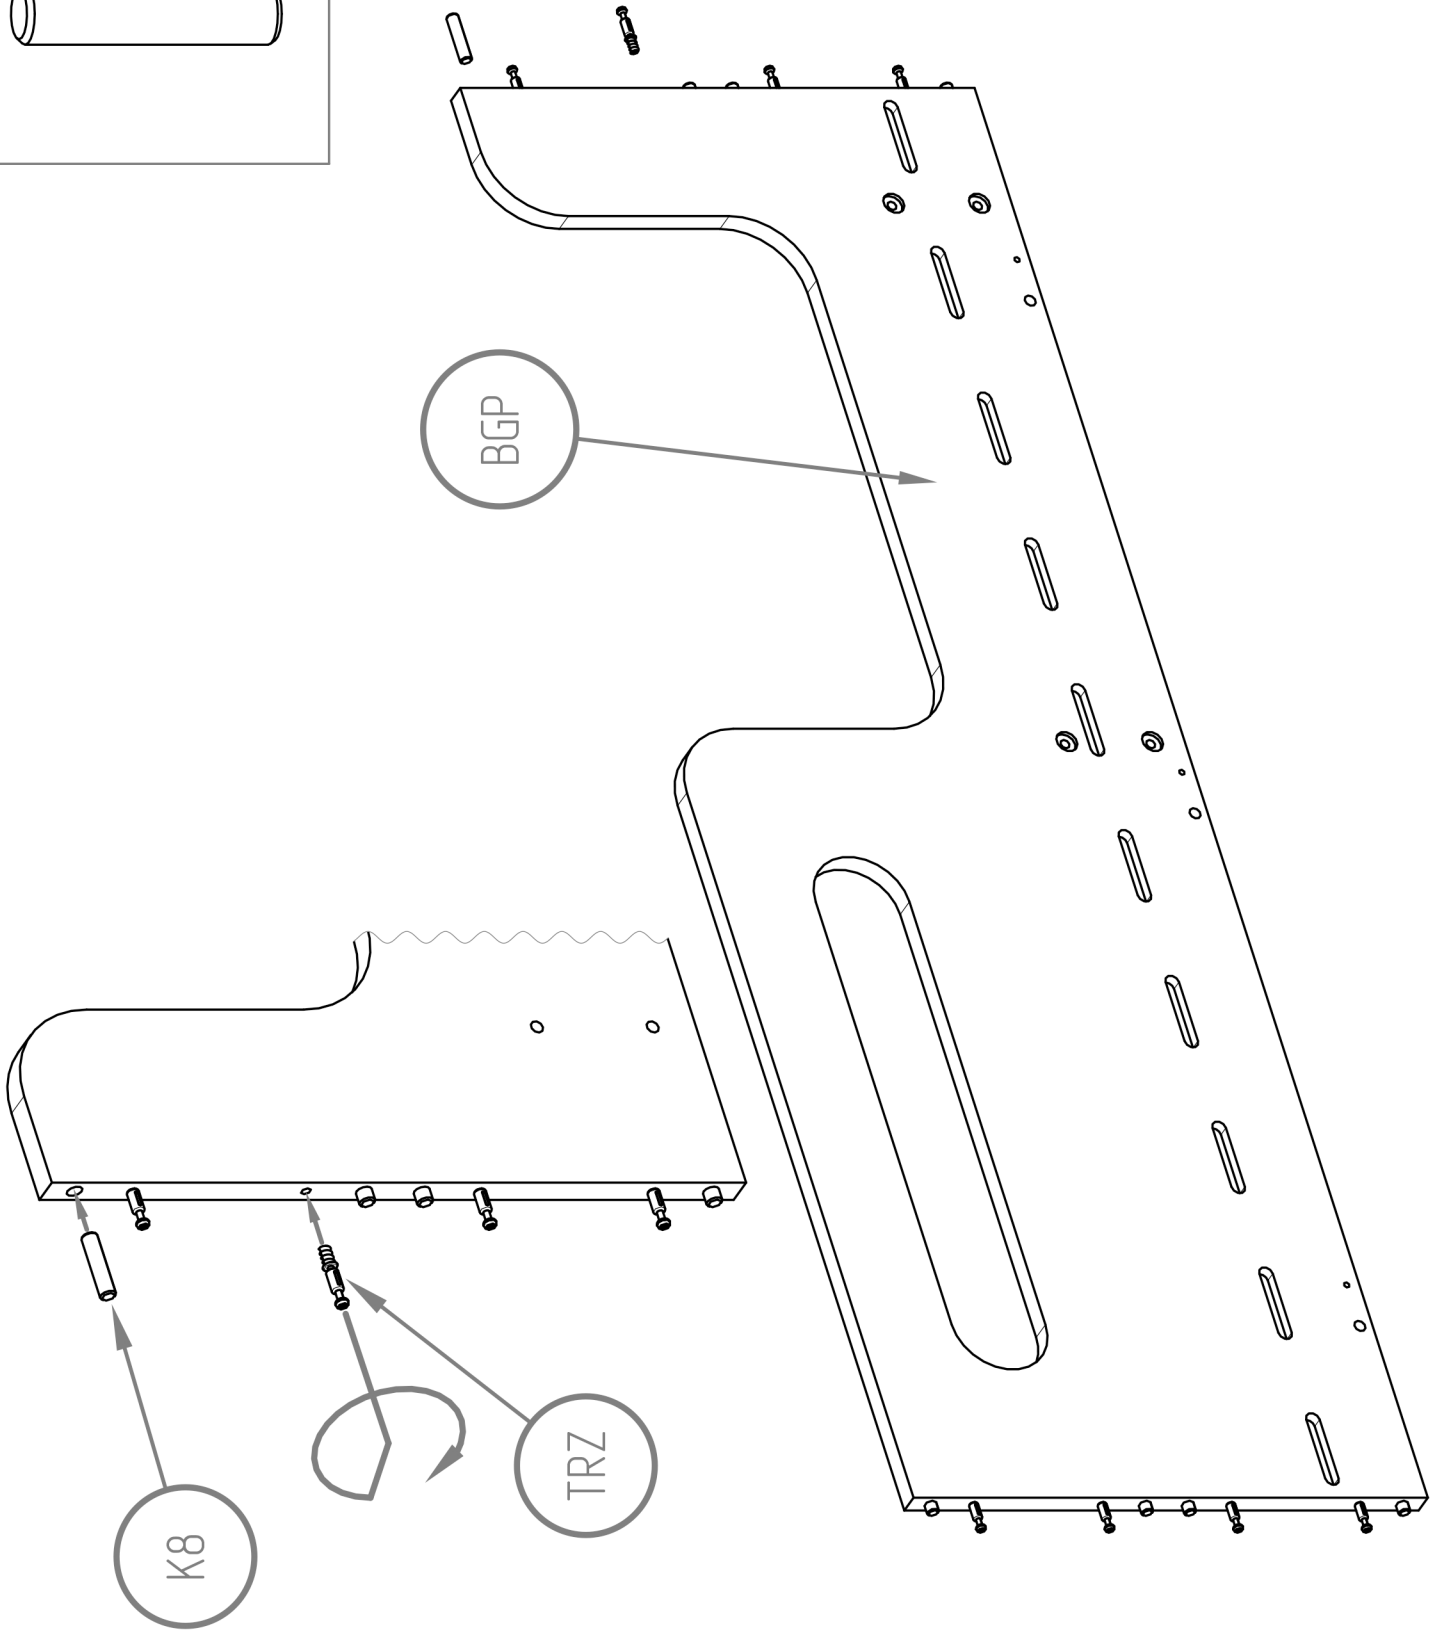

Návod na montáž

Patrová postel KOSMOS edge

Úřad vlády České republiky
 Ministerstvo vnitra
 Městský úřad Praha 4

BGT	x1
BGP	x1
BDT	x1
BDP	x1
NP	x2
NL	x2

Šrouby	
Mi	x84
TRZ	x84
K8	x84
S50	x20
W25	x24

BKP	x4
BKO	x4
DR	x2
LKS*	x6/x8
LDS	x8
SCH	x3
ST	x24-32

K8

TRZ

BDP

K8
M8x35

TRZ
M5x35

TRZ M5x35

K8 M8x35

Mi

Mi

Mi

S50 M6x50

W25 M4x25

Důležité!

Nainstalujte plastové krytky před montáží ST pružinové lamely k rámu postele.