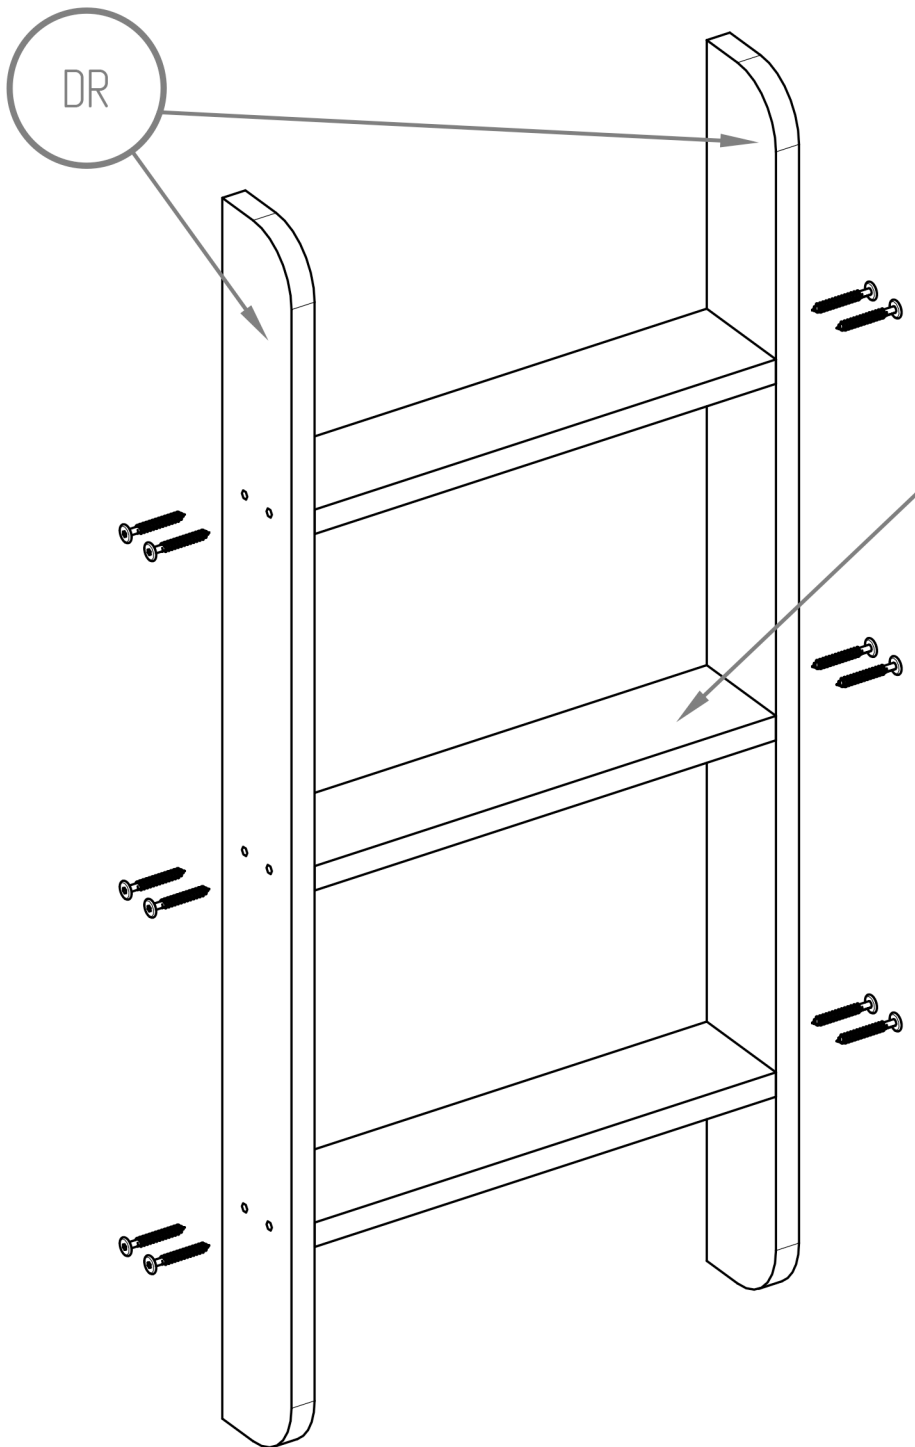

Mi

Mi

S50 M6x50

W25 M4x25

Důležité!

Nainstalujte plastové krytky před montáží ST pružinové lamely k rámu postele.