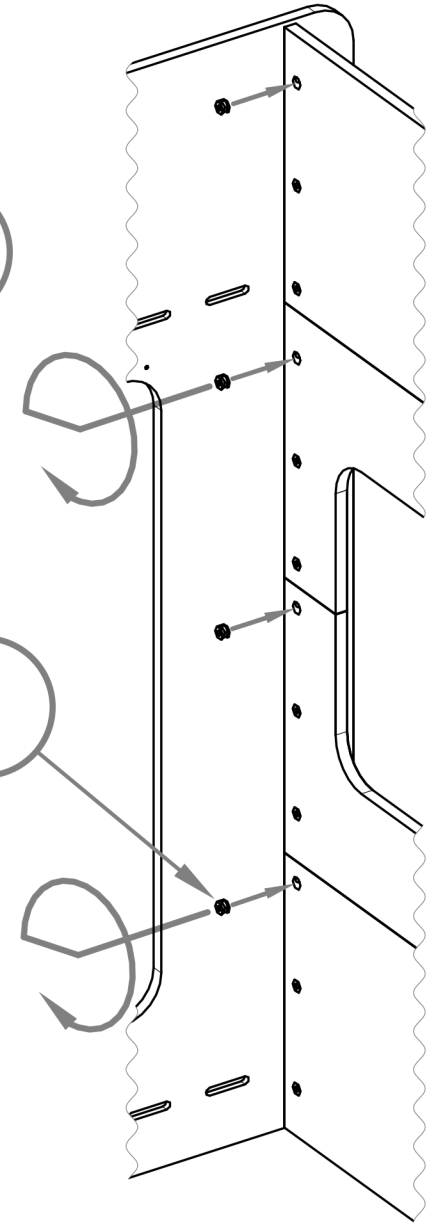

Návod na montáž

Patrová postel KOSMOS edge

Úřad vlády České republiky
 Ministerstvo vnitra
 Městský úřad Praha 4

BGT	x1
BGP	x1
BDT	x1
BDP	x1
NP	x2
NL	x2

Šrouby	
Mi	x84
TRZ	x84
K8	x84
S50	x20
W25	x24

BKP	x4
BKO	x4
DR	x2
LKS*	x6/x8
LDS	x8
SCH	x3
ST	x24-32

K8

TRZ

BDP

K8
M8x35

TRZ
M5x35

TRZ M5x35

K8 M8x35

Mi

Mi

Mi

S50 M6x50

W25 M4x25

Důležité!

Nainstalujte plastové krytky před montáží ST pružinové lamely k rámu postele.