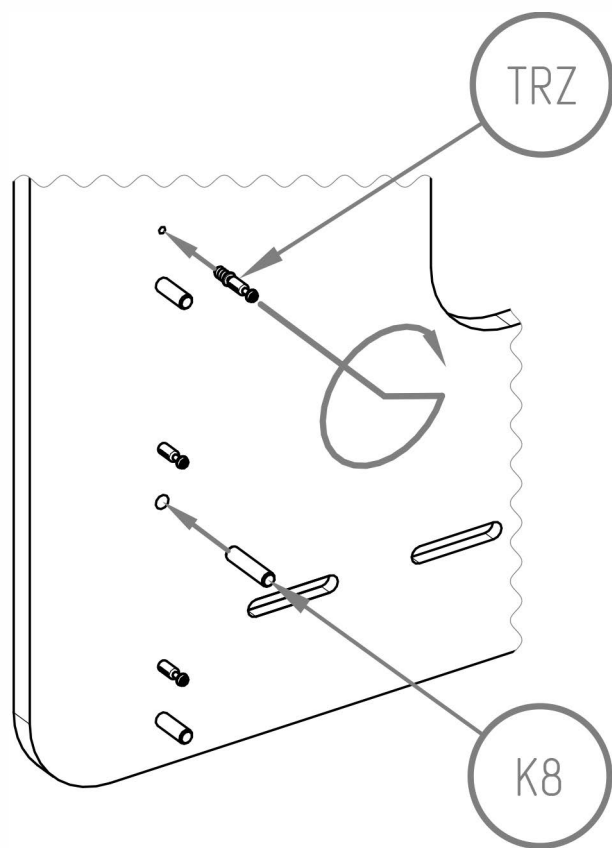

Návod na montáž

Patrová postel KOSMOS edge

Úřad vlády České republiky
 Ministerstvo vnitra
 Městský úřad Praha 4

BGT	x1
BGP	x1
BDT	x1
BDP	x1
NP	x2
NL	x2

Šrouby	
Mi	x84
TRZ	x84
K8	x84
S50	x20
W25	x24

BKP	x4
BKO	x4
DR	x2
LKS*	x6/x8
LDS	x8
SCH	x3
ST	x24-32

* 8x LKS - pouze pro velikost 100 cm

BDT

K8

TRZ

K8 M8x35

TRZ M5x35

TRZ M5x35

K8 M8x35

TRZ
M5x35

K8
M8x35

Mi

BKP

BKP

BKO

BKO

Mi