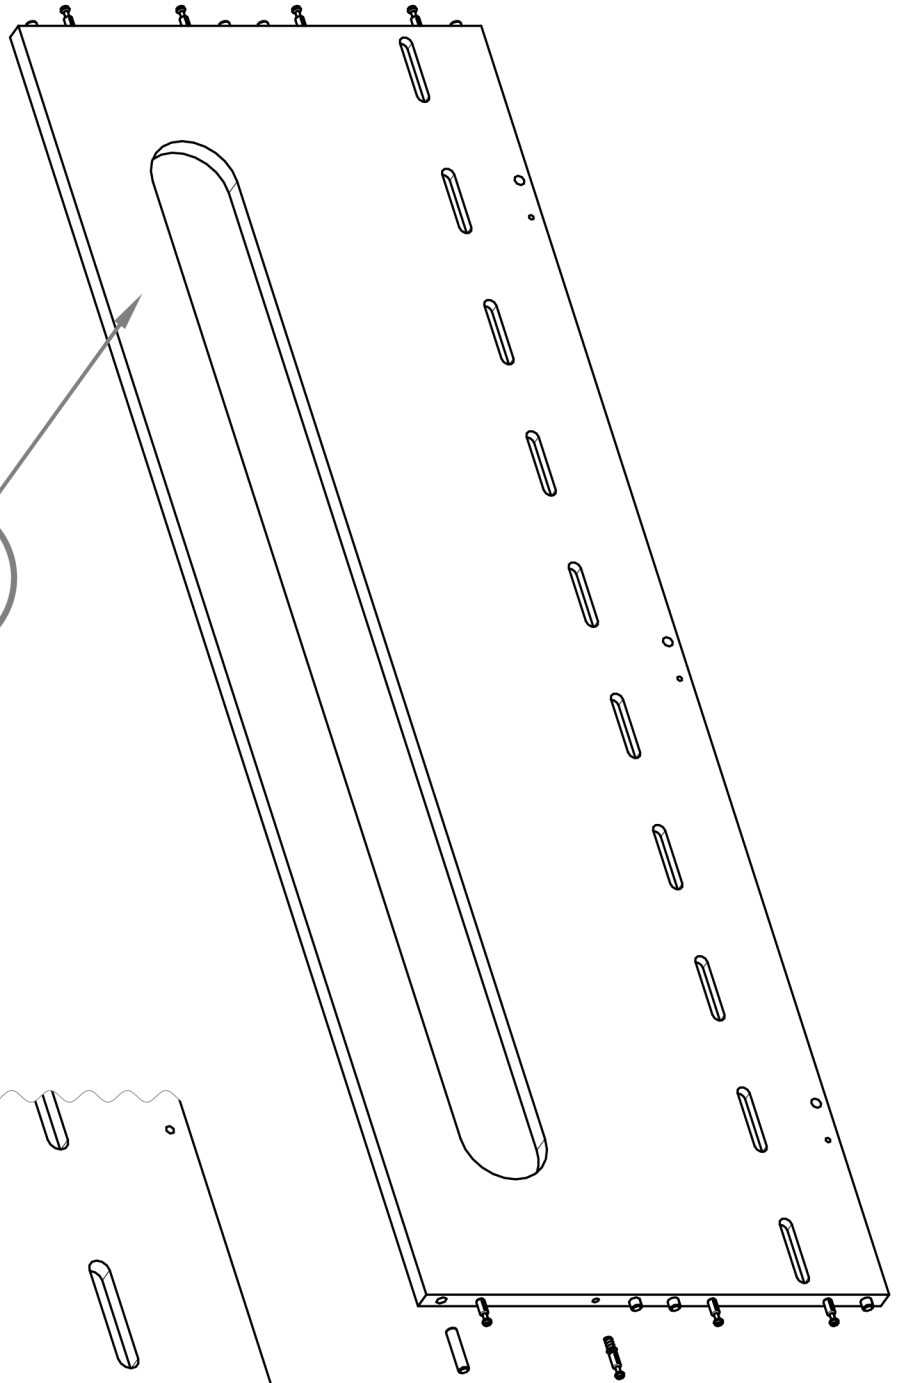

Návod na montáž

Patrová postel KOSMOS edge

Úřad vlády České republiky
 Ministerstvo vnitra
 Městský úřad Praha 4

BGT	x1
BGP	x1
BDT	x1
BDP	x1
NP	x2
NL	x2

Šrouby	
Mi	x84
TRZ	x84
K8	x84
S50	x20
W25	x24

BKP	x4
BKO	x4
DR	x2
LKS*	x6/x8
LDS	x8
SCH	x3
ST	x24-32

* 8x LKS - pouze pro velikost 100 cm

BDT

K8

TRZ

K8 M8x35

TRZ M5x35

TRZ M5x35

K8 M8x35