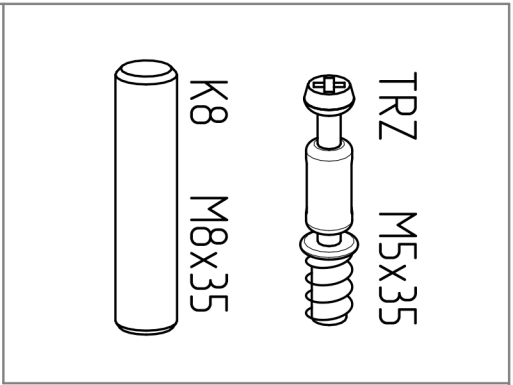

Návod na montáž

Patrová postel KOSMOS edge

Úřad vlády České republiky
 Ministerstvo vnitra
 Městský úřad Praha 4

BGT	x1
BGP	x1
BDT	x1
BDP	x1
NP	x2
NL	x2

Šrouby	
Mi	x84
TRZ	x84
K8	x84
S50	x20
W25	x24

BKP	x4
BKO	x4
DR	x2
LKS*	x6/x8
LDS	x8
SCH	x3
ST	x24-32

K8

TRZ

BDP

K8
M8x35

TRZ
M5x35

TRZ M5x35

K8 M8x35

Mi