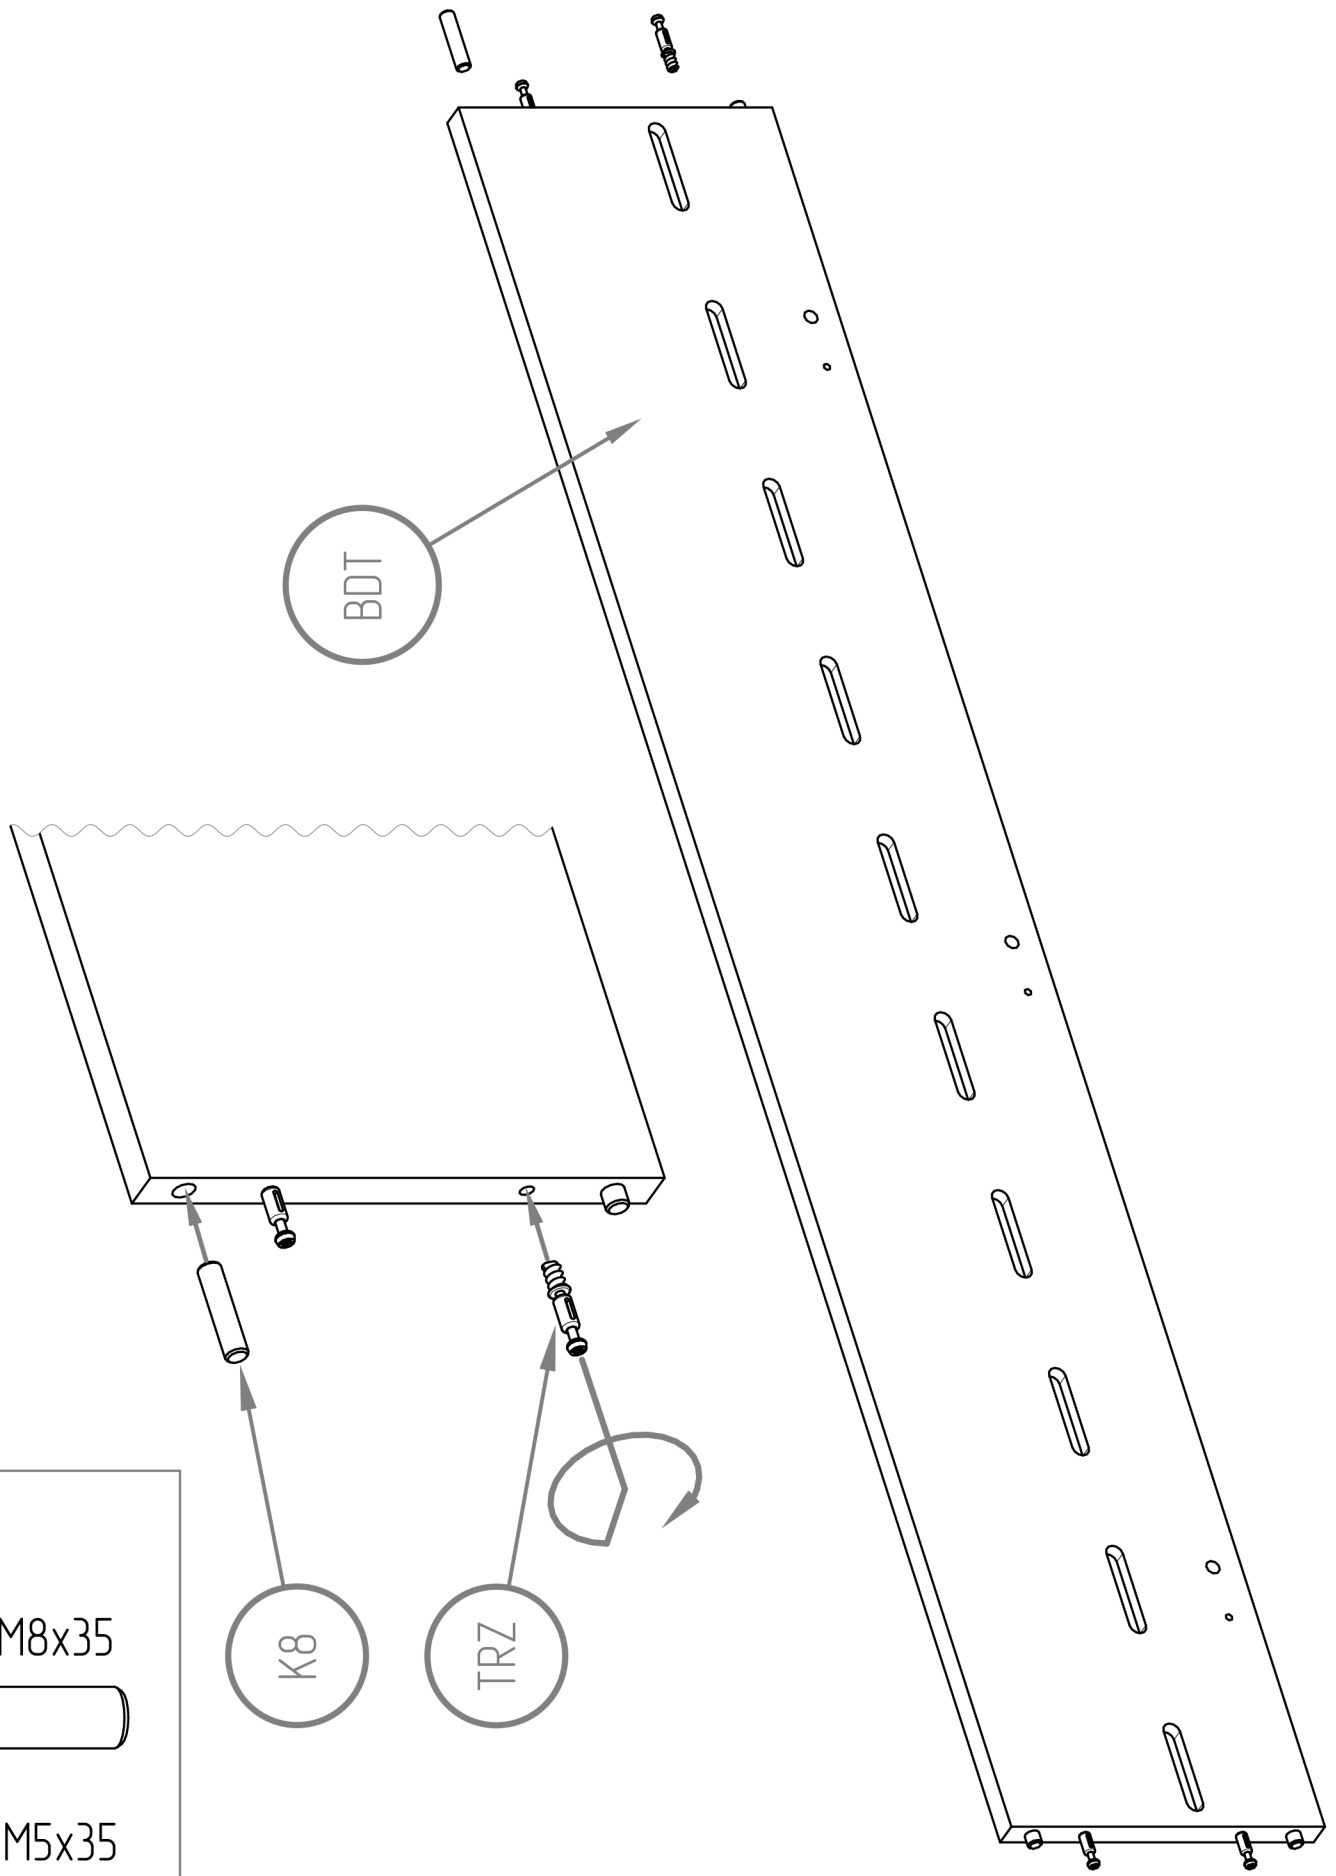

Návod na montáž

Patrová postel KOSMOS edge

Úřad vlády České republiky
 Ministerstvo vnitra
 Městský úřad Praha 4

BGT	x1
BGP	x1
BDT	x1
BDP	x1
NP	x2
NL	x2

Šrouby	
Mi	x84
TRZ	x84
K8	x84
S50	x20
W25	x24

BKP	x4
BKO	x4
DR	x2
LKS*	x6/x8
LDS	x8
SCH	x3
ST	x24-32

* 8x LKS - pouze pro velikost 100 cm

BDT

K8

TRZ

K8 M8x35

TRZ M5x35

TRZ M5x35

K8 M8x35

Mi

Mi

S50 M6x50

W25 M4x25

Důležité!

Nainstalujte plastové krytky před montáží ST pružinové lamely k rámu postele.