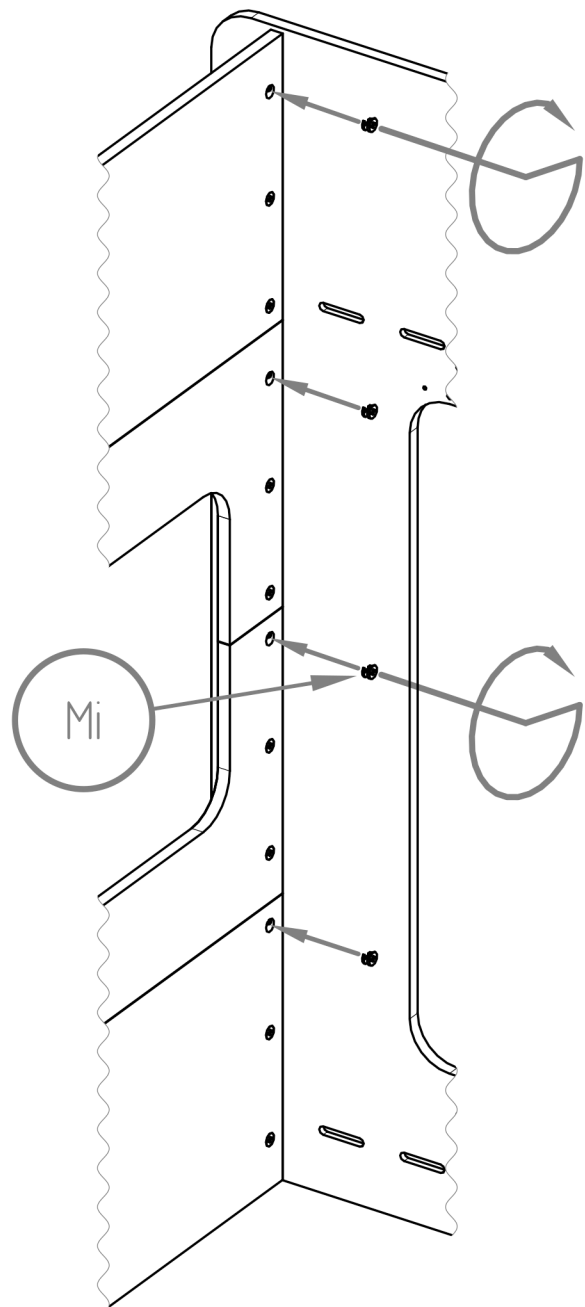

Návod na montáž

Patrová postel KOSMOS edge

Úřad vlády České republiky
 Ministerstvo vnitra
 Městský úřad Praha 4

BGT	x1
BGP	x1
BDT	x1
BDP	x1
NP	x2
NL	x2

Šrouby	
Mi	x84
TRZ	x84
K8	x84
S50	x20
W25	x24

BKP	x4
BKO	x4
DR	x2
LKS*	x6/x8
LDS	x8
SCH	x3
ST	x24-32

* 8x LKS - pouze pro velikost 100 cm

BDT

K8

TRZ

K8 M8x35

TRZ M5x35

TRZ M5x35

K8 M8x35

TRZ
M5x35

K8
M8x35

Mi

BKP

BKP

BKO

BKO

Mi