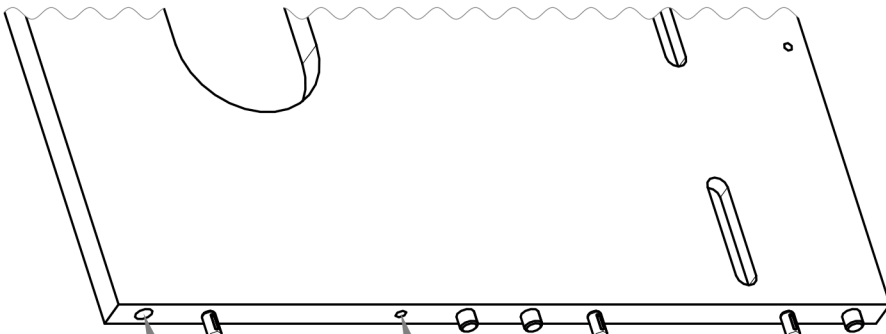

Návod na montáž

Patrová postel KOSMOS edge

Úřad vlády České republiky
 Ministerstvo vnitra
 Městský úřad Praha 4

BGT	x1
BGP	x1
BDT	x1
BDP	x1
NP	x2
NL	x2

Šrouby	
Mi	x84
TRZ	x84
K8	x84
S50	x20
W25	x24

BKP	x4
BKO	x4
DR	x2
LKS*	x6/x8
LDS	x8
SCH	x3
ST	x24-32

* 8x LKS - pouze pro velikost 100 cm

BDT

K8

TRZ

K8 M8x35

TRZ M5x35

TRZ M5x35

K8 M8x35