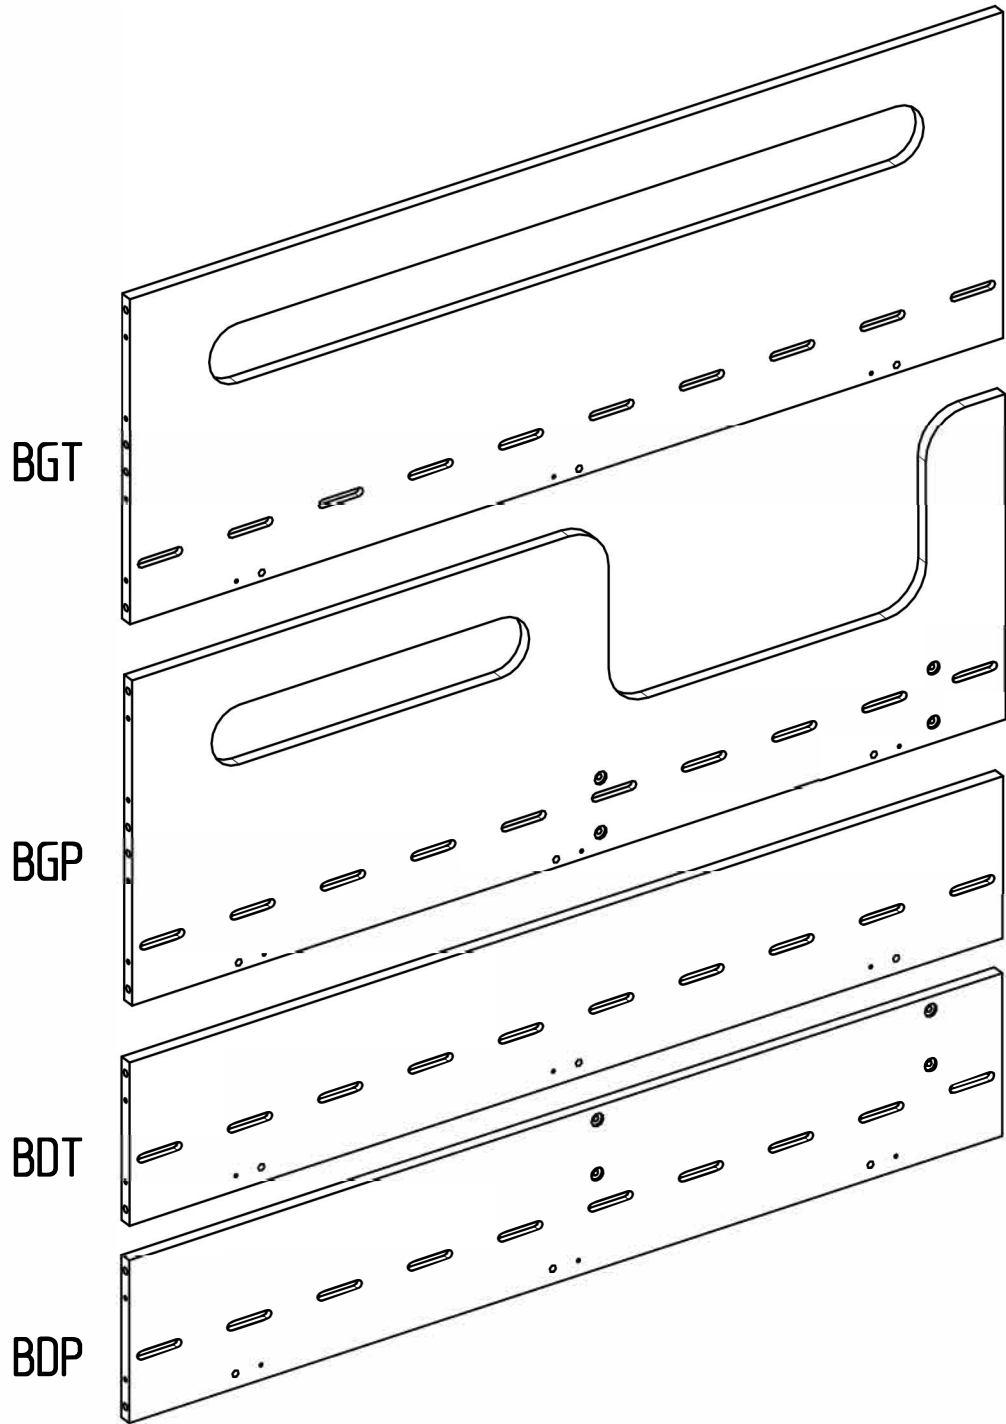

Návod na montáž

Patrová postel KOSMOS edge

Úřad vlády České republiky
 Ministerstvo vnitra
 Městský úřad Praha 4

BGT	x1
BGP	x1
BDT	x1
BDP	x1
NP	x2
NL	x2

Šrouby	
Mi	x84
TRZ	x84
K8	x84
S50	x20
W25	x24

BKP	x4
BKO	x4
DR	x2
LKS*	x6/x8
LDS	x8
SCH	x3
ST	x24-32

* 8x LKS - pouze pro velikost 100 cm

BDT

K8

TRZ

K8 M8x35

TRZ M5x35

TRZ M5x35

K8 M8x35

TRZ
M5x35

K8
M8x35

Mi

BKP

BKP

BKO

BKO

Mi