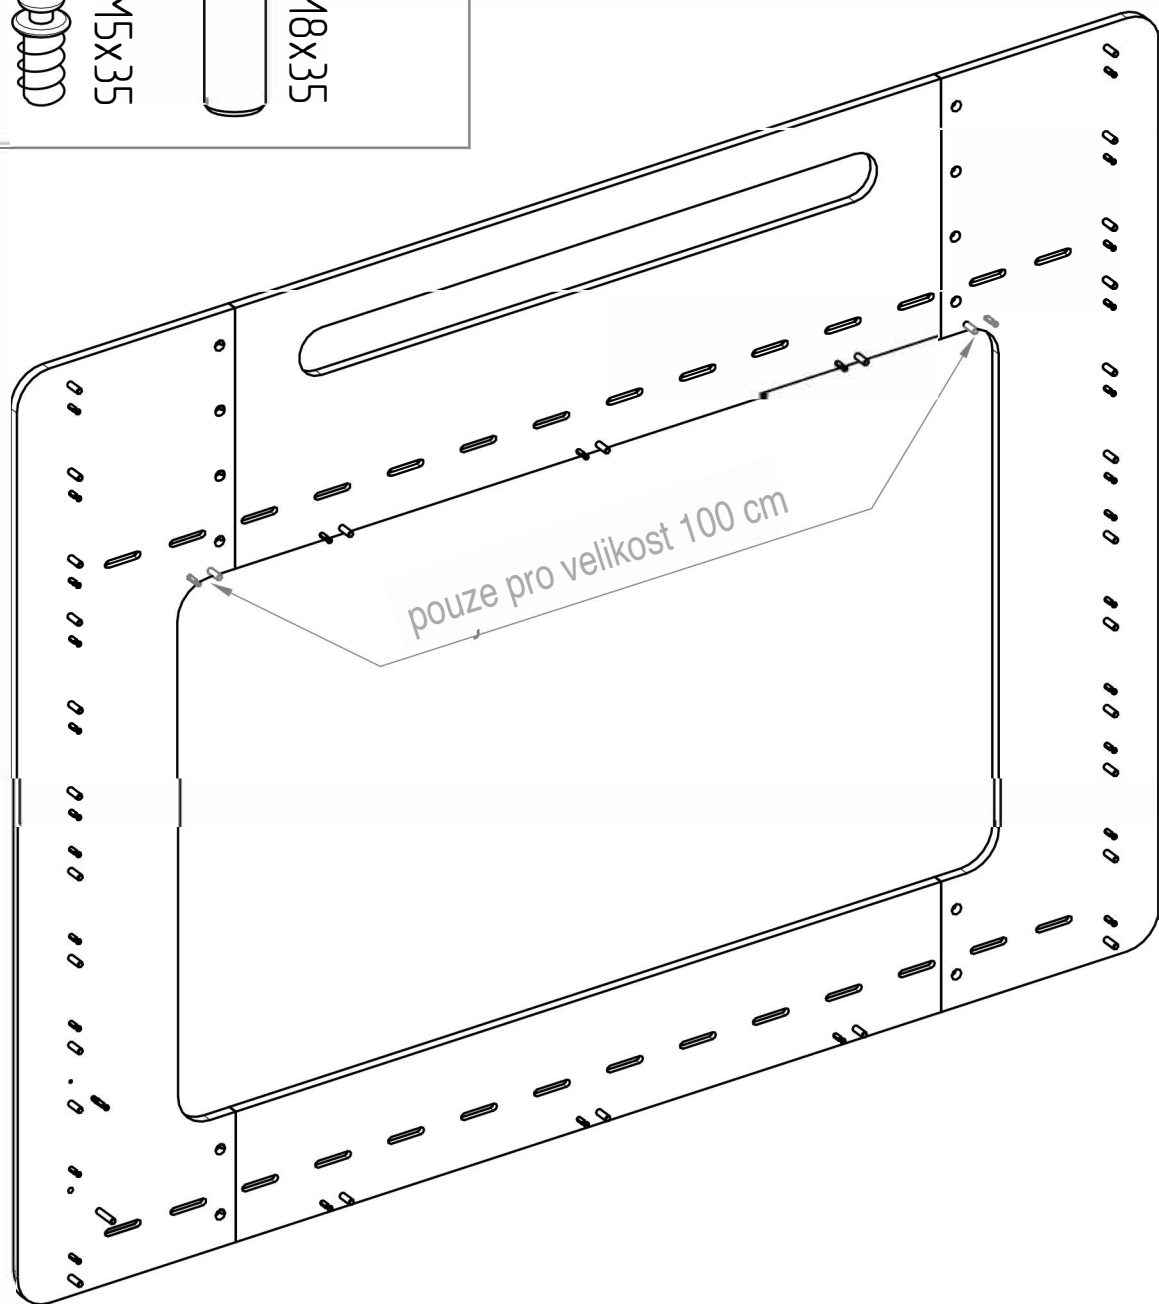

TRZ
M5x35

K8
M8x35