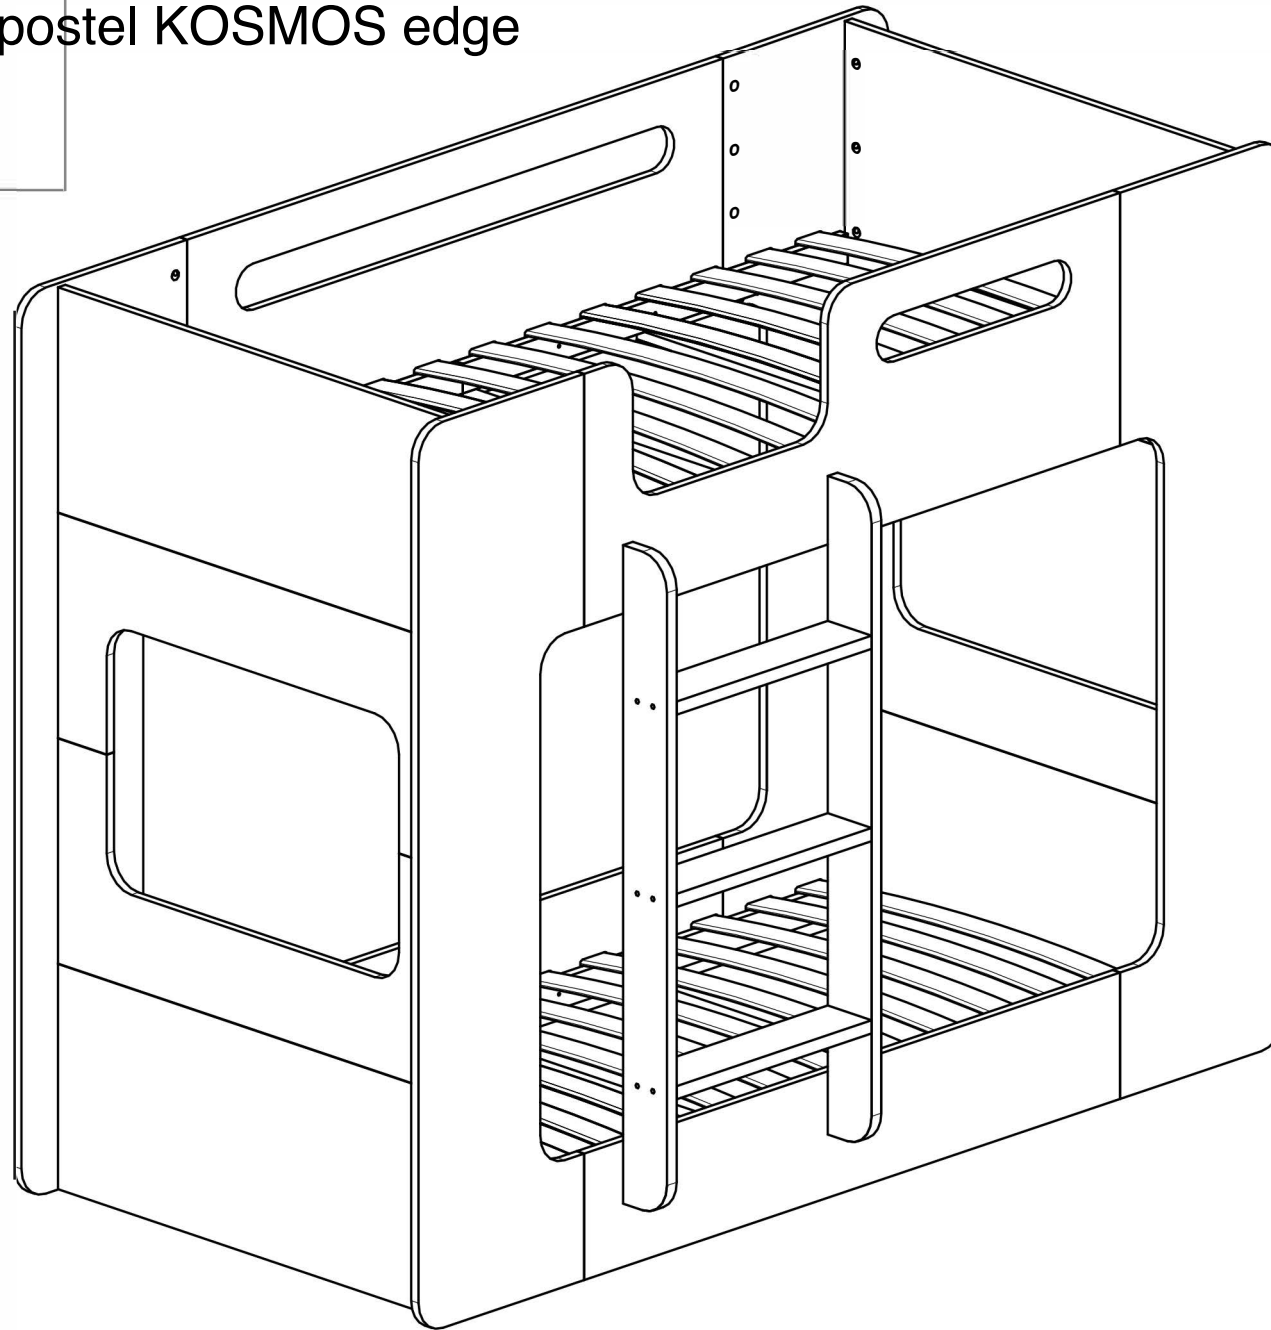

Návod na montáž

Patrová postel KOSMOS edge

Úřad vlády České republiky
 Ministerstvo vnitra
 Městský úřad Praha 4

BGT	x1
BGP	x1
BDT	x1
BDP	x1
NP	x2
NL	x2

Šrouby	
Mi	x84
TRZ	x84
K8	x84
S50	x20
W25	x24

BKP	x4
BKO	x4
DR	x2
LKS*	x6/x8
LDS	x8
SCH	x3
ST	x24-32

* 8x LKS - pouze pro velikost 100 cm

BDT

K8

TRZ

K8 M8x35

TRZ M5x35

TRZ M5x35

K8 M8x35