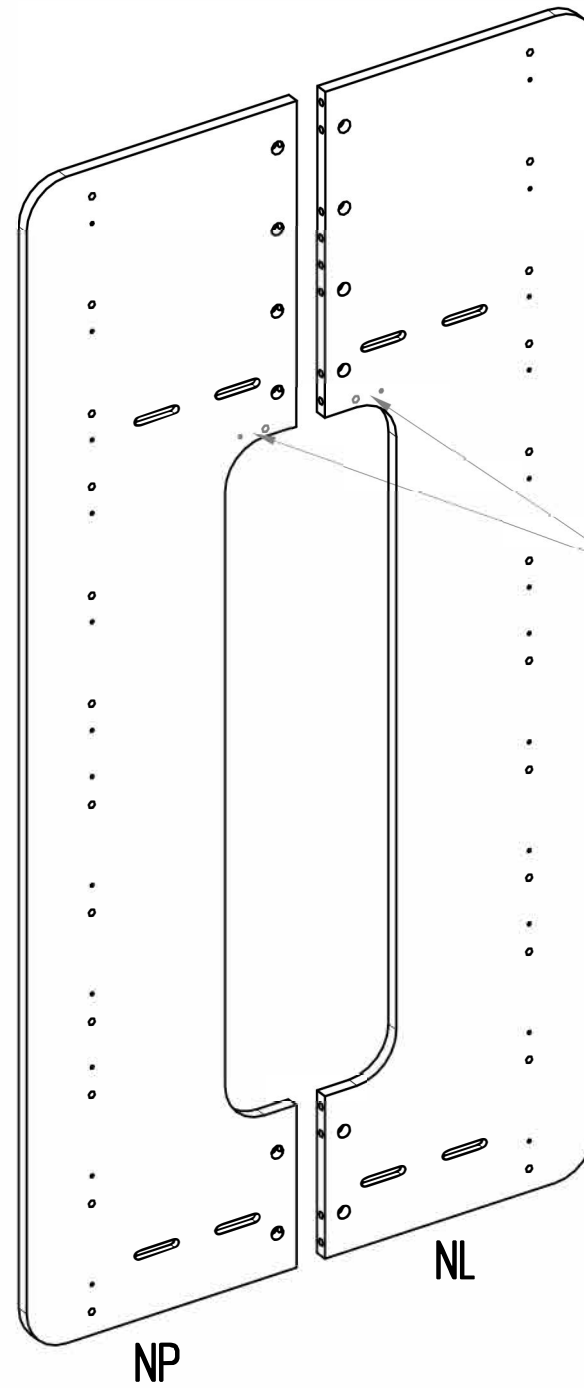

Návod na montáž

Patrová postel KOSMOS edge

Úřad vlády České republiky
 Ministerstvo vnitra
 Městský úřad Praha 4

BGT	x1
BGP	x1
BDT	x1
BDP	x1
NP	x2
NL	x2

Šrouby	
Mi	x84
TRZ	x84
K8	x84
S50	x20
W25	x24

BKP	x4
BKO	x4
DR	x2
LKS*	x6/x8
LDS	x8
SCH	x3
ST	x24-32

* 8x LKS - pouze pro velikost 100 cm

BDT

K8

TRZ

K8 M8x35

TRZ M5x35

TRZ M5x35

K8 M8x35